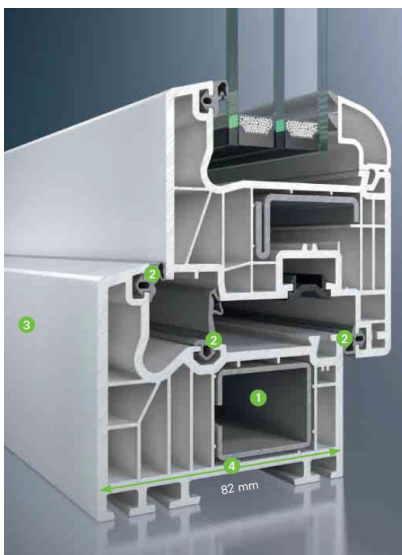

SCHÜCO CORONA SI 82 – energiatakarékos ablakrendszer belső acél merevítéssel

1. 1 Hat kamrás profilrendszer optimalizált hőszigetelési tulajdonságokkal.
2. 2 A három tömítési sík optimális védelmet nyújt a szél, az eső és a zaj ellen.
3. 3 Keskeny látszó profilszélesség a maximális fényáteresztésért.
4. 4 A megnövelt beépítési mélység biztonságossá teszi a szerkezetet betörésvédelmi szempontból is