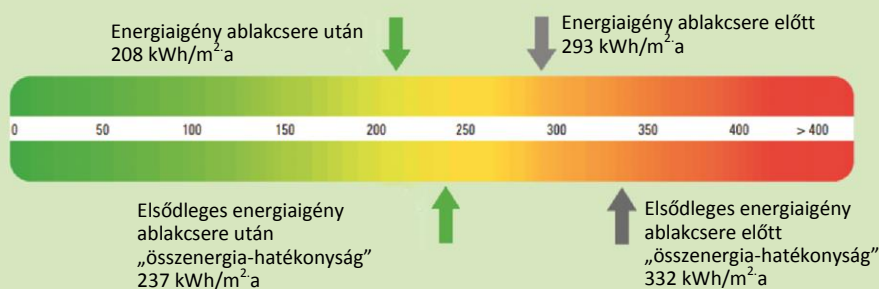

Energiaigény ablakcsere előtt és után

Példa: Egy hagyományos családi ház Németországban a '80-as évekből

Egy kb. 148 m²-es hasznos alapterületű családi ház és egy kb. 20 m²-es ablakfelület esetében ez mintegy 29%-os fűtőanyag-, illetve 1.226 l fűtőolaj-megtakarítást jelenthet évente.

Zöld technológia a Kék Bolygóért
Napenergia-hasznosító rendszerek

Green Technology for the Blue Planet
Clean Energy from Solar and Windows

SCHÜCO
ALUKÖNIGSTAHL