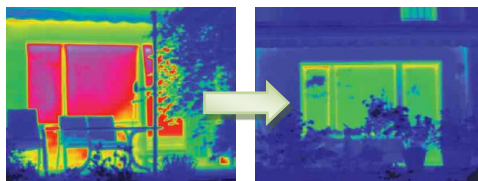

A bal oldali hőkamerás felvételen jól látható, hol veszít az épület kontrollálatlanul energiát. A piros szín a hő-, vagyis az energiaveszteséget jelzi.

A második képen jól látható, hogy az energiaveszteség a megfelelően beépített SCHÜCO CORONA CT 70 ablakrendszerrel teljesen megszűnt.