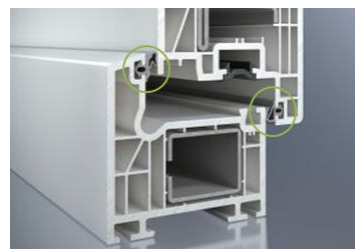

Döntsön a rendszer nyújtotta biztonság mellett

A legmodernebb zárással ellátott SCHÜCO VarioTec rendszer biztonsági vasalatai megnehezítik a betörők és a tolvajok életét, az otthonát pedig biztonságosabbá teszi.

Zárható kilincsek biztosítják a szárnyak zárási funkcióját.

Magasfokú biztonság: a nagyobb beépítési mélység és a mélyen belül elhelyezkedő SCHÜCO VarioTec vasalatok megakadályozzák a betörő könnyű behatolását.

A biztonság minden ember számára alapvető igény. Éppen a saját házában szeretné mindenki tökéletes biztonságban érezni magát. Energiatakarékos ablakainkkal szeretnénk az Ön biztonságérzetéhez is hozzájárulni: jól kifejlesztett műszaki megoldásokkal megnehezítjük a betörők és a tolvajok életét. A megnövelt beépítési mélység valamint a modern, gombafejes zárással és acél vasalati elemekkel ellátott vasalatrendszer teljesen lehetetlenné teszi az Ön ablakának kiemelését. A SCHÜCO CORONA CT 70 rendszerrel igény esetén elérhető a WK 2-es biztonsági osztályt.

Ne sajnálja magától a korszerű kényelmet

A könnyű, egyszerű üzemeltetés egy modern ablak esetében teljesen magától értendő elvárás. Ugyanakkor jól átgondolt műszaki megoldások révén sok minden még egyszerűbbé és kényelmesebbé tehető. Ilyen például az elektromos működtetésű SCHÜCO VentoTherm szellőztető rendszer, mely az ablak csukott állapotában is gondoskodik a folyamatos légcseréről, a beépített finompor- és pollenszűrőnek köszönhetően pedig tisztított levegőt biztosít, így az allergiások is fellélegezhetnek. A rendszerrel nincs esély sem huzat kialakulására, sem pedig zavaró külső zajok illetve rovarok bejutására.

A SCHÜCO VentoTherm szellőztető optikai egységet alkot az Ön ablakával.