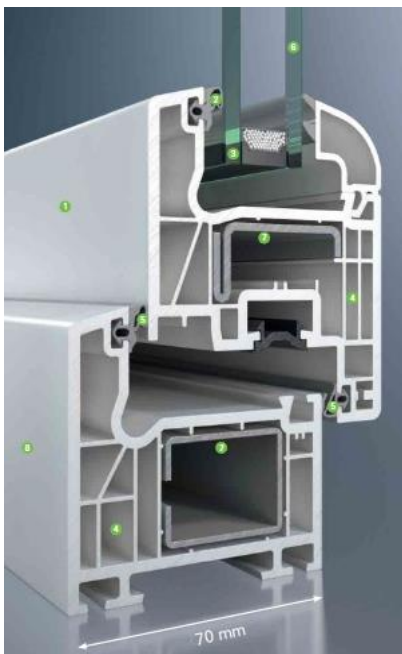

SCHÜCO CORONA CT 70 –ablakrendszer az Ön igényeire szabva

- 1 A modern építészeti formanyelvhez jól illeszkedő, letisztult vonalvezetésű Classic szárnykontúr.
- 2 Alig észrevehető, ezüstszürke tömítés az elegáns megjelenésért.
- 3 Keskeny látszó profilszélesség és megnövelt beépítési mélység a maximális fényáteresztésért.
- 4 Öt kamrás profilrendszer optimalizált hőszigetelési tulajdonságokkal.
- 5 A két tömítési sík optimális védelmet nyújt a szél, az eső és a zaj ellen.
- 6 Magas minőségű hőszigetelő üveg az alacsony hőátbocsátásért.
- 7 Korrozóálló, hosszú élettartamú acélmerevítéses technológia kiváló statikai jellemzőkkel.