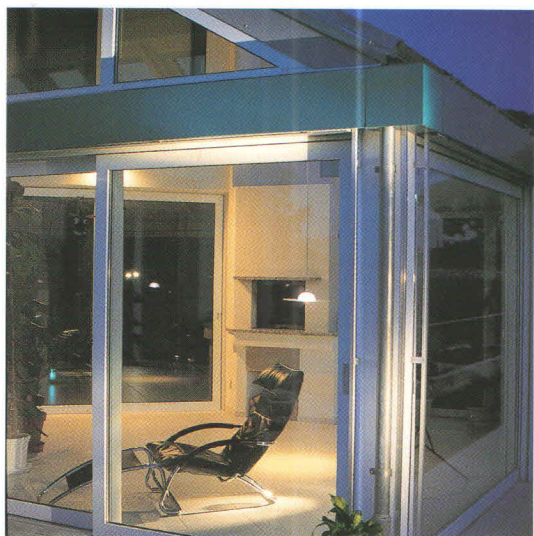

# SCHÜCO CORONA CT 70 HS

Műanyag emelő-toló ajtó teraszokhoz, erkélyekhez és télikertekhez.

**SCHÜCO**

A mindennapokat megélni és a természetet közvetlenül  
bőrünkön keresztül érezni....

Vágy a nyitottság és a frissesség , a kertben a nyugalomszigete  
vagy az égbolt iránt – minden embernek megvan a saját álma,  
amikor kinéz az ablakon.

## ...a SCHÜCO emelő-toló ajtóival

Elegáns, a természetes fényt maximálisan átteresztő üvegépítészet – a SCHÜCO emelő-toló ajtóival új perspektívák nyílnak Ön előtt a lakóter kialakításakor. Majdnem teljesen hangtalan, és a gyerekek számára is könnyen mozgatható az erkélyhez, teraszhoz vagy kerthez közvetlen kapcsolatot szolgáló emelő-toló ajtó. Élvezze Ön is saját otthonában egy nyitott, friss levegővel átjárt télikert atmoszféráját, beszülyesztett, küszöbmentes átjárást a külső tér felé.

A nagyméretű üvegfal esetén a négyszárnyú kivitelezési mód a teraszt is a lakótér nyitott részévé varázsolja akár középen nyitható kétszárny elmozdításával, akár mind a négyszárny tetszőleges elmozdításával.