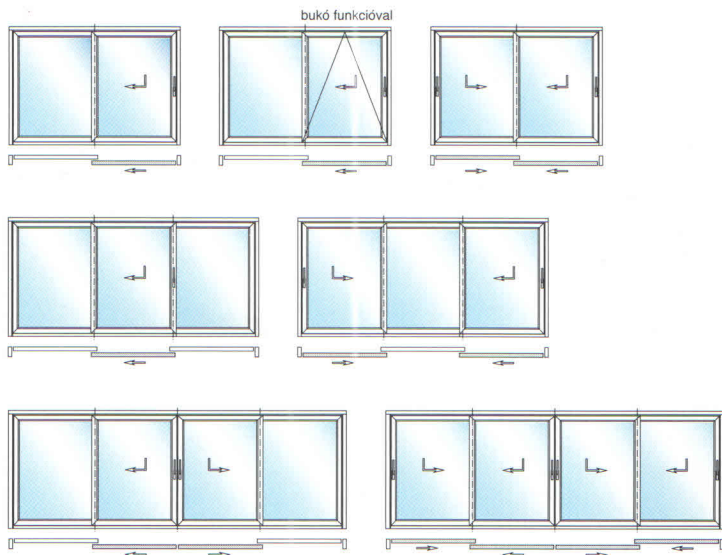

A folyamatos fejlesztéseknek köszönhetően a SCHÜCO különböző szerkezetei egy épületen belül is szerves egységet alkothatnak pl. télikertbe épített emelő-toló ajtókkal.

A SCHÜCO télikertje, ezek emelő-toló ajtajai széles kialakítási lehetőséget kínálnak, amelyek tökéletes hang- és hőszigetelést biztosítanak.

A jól kidolgozott műanyag többkamrás-profilok, – a 70 mm-es szárny és a 167 mm-es tok beépítési mélység, valamint a jó minőségű hőszigetelőüveg révén – kiemelkedő hőszigetelési értékkel rendelkeznek. Az emelő-toló ajtó küszöbét úgy tervezték, hogy a külső-és belsőterek között hermetikusan zárjon. Ezáltal a nyílászárórendszer belső oldalán hatékonyan elkerülhető a hideg padlófelület. Megújult tömítőrendszer garantálja a maximális szél-és csapóeső elleni záródást, valamint az optimális hanggátlást. Ezenkívül a garantált zár-és vasalatrendszer a betörésgátlás tekintetében is eleget tesz a legkomolyabb elvárásoknak is.

## Egyéni megoldás számos variációban

A kétrészes megoldások esetében választhat egy mozgószárny vagy két változó oldalról zárható, bukó funkcióval ellátott elem között.

Annak az igénynek semmi sem szab határt, hogy Ön a nagyobb átjárás biztosítása érdekében a középben lévő vagy akár bármely oldalsó tolószárny nyithatóságát választhassa.

A nagyméretű üvegfal esetén a négyszárnyú kivitelezési mód a teraszt is a lakótér nyitott részévé varázsolja akár középen nyitható kétszárny elmozdításával, akár mind a négyszárny tetszőleges elmozdításával.