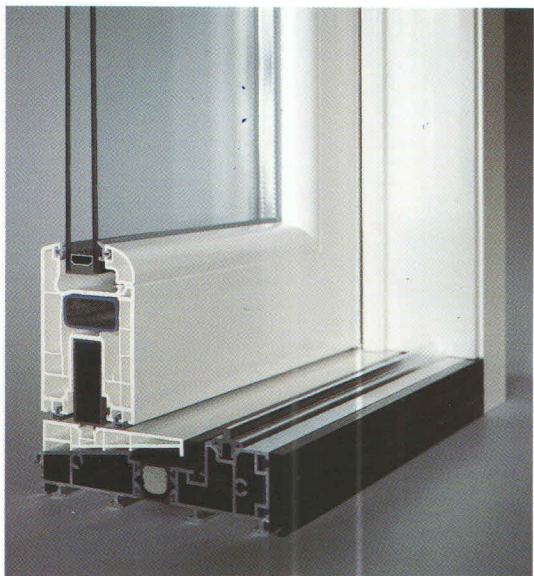

## ...a SCHÜCO emelő-toló ajtóival

Elegáns, a természetes fényt maximálisan átteresztő üvegépítészet – a SCHÜCO emelő-toló ajtóival új perspektívák nyílnak Ön előtt a lakóter kialakításakor. Majdnem teljesen hangtalan, és a gyerekek számára is könnyen mozgatható az erkélyhez, teraszhoz vagy kerthez közvetlen kapcsolatot szolgáló emelő-toló ajtó. Élvezze Ön is saját otthonában egy nyitott, friss levegővel átjárt télikert atmoszféráját, beszülyesztett, küszöbmentes átjárást a külső tér felé.

A folyamatos fejlesztéseknek köszönhetően a SCHÜCO különböző szerkezetei egy épületen belül is szerves egységet alkothatnak pl. télikertbe épített emelő-toló ajtókkal.

A SCHÜCO télikertje, ezek emelő-toló ajtajai széles kialakítási lehetőséget kínálnak, amelyek tökéletes hang- és hőszigetelést biztosítanak.

A jól kidolgozott műanyag többkamrás-profilok, – a 70 mm-es szárny és a 167 mm-es tok beépítési mélység, valamint a jó minőségű hőszigetelőüveg révén – kiemelkedő hőszigetelési értékkel rendelkeznek. Az emelő-toló ajtó küszöbét úgy tervezték, hogy a külső-és belsőterek között hermetikusan zárjon. Ezáltal a nyílászárórendszer belső oldalán hatékonyan elkerülhető a hideg padlófelület. Megújult tömítőrendszer garantálja a maximális szél-és csapóeső elleni záródást, valamint az optimális hanggátlást. Ezenkívül a garantált zár-és vasalatrendszer a betörésgátlás tekintetében is eleget tesz a legkomolyabb elvárásoknak is.