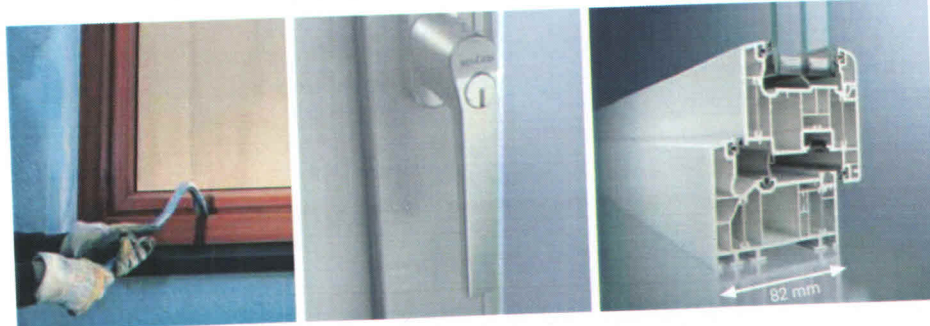

Döntsön a rendszer nyújtotta biztonság mellett

A legmodernebb zárással ellátott SCHÜCO VarioTec rendszer biztonsági vasalatai megnehezítik a betörők és a tolvajok életét, az otthonát pedig biztonságosabbá teszik.

Zárható kilincsek biztosítják a szárnyak zárási funkcióját.

Magasfokú biztonság: a nagyobb beépítési mélység és a mélyen belül elhelyezkedő SCHÜCO VarioTec vasalatok megakadályozzák a betörő könnyű behatolását.

A biztonság minden ember számára alapvető igény. Éppen a saját házában szeretné mindenki tökéletes biztonságban érezni magát. Energiatakarékos ablakainkkal szeretnénk az Ön biztonságérzetéhez is hozzájárulni: jól kifejlesztett műszaki megoldásokkal megnehezítjük a betörők és a tolvajok életét. A megnövelt beépítési mélység valamint a modern, gombafejes zárással és acél vasalati elemekkel ellátott vasalatrendszer teljesen lehetetlenné teszi az Ön ablakának kiemelését. A SCHÜCO Alu Inside még acélmerevítés nélkül is eléri a WK 2-es biztonsági osztályt.

Ne sajnálja magától a korszerű kényelmet

A könnyű, egyszerű üzemeltetés egy modern ablak esetében teljesen magától értendő elvárás. Ugyanakkor jól átgondolt műszaki megoldások révén sok minden még egyszerűbbé és kényelmesebbé tehető. Ilyen például az elektromos működtetésű SCHÜCO VentoTherm szellőztető rendszer, mely az ablak csukott állapotában is gondoskodik a folyamatos légcseréről, a beépített finompor- és pollenszűrőnek köszönhetően pedig tisztított levegőt biztosít, így az allergiások is fellélegezhetnek. A rendszerrel nincs esély sem huzat kialakulására, sem pedig zavaró külső zajok illetve rovarok bejutására.

A SCHÜCO VentoTherm szellőztető optikai egységet alkot az Ön ablakával.