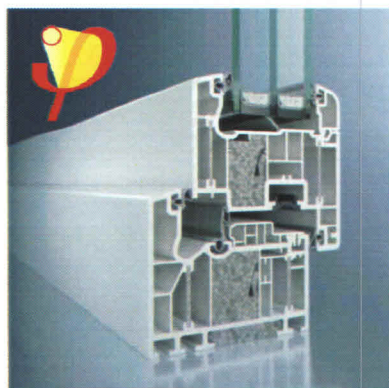

SCHÜCO Alu Inside – a németországi Passzívház Intézet által (PHI) minősített ablakrendszer