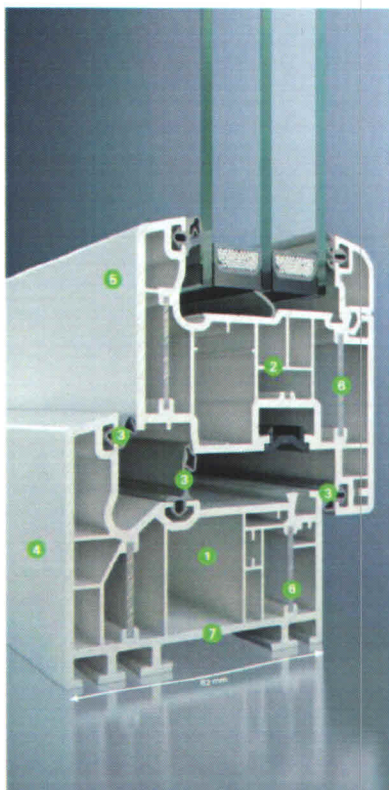

Schüco Alu Inside

Az energiatakarékos ablakok új generációja

SCHÜCO Alu Inside – innovatív ablakrendszer az energiatakarékos otthonért

A profilon belül hét zárt légkamra a legmagasabb hőszigetelési értéket célozza, ami eddig költséges kiegészítő intézkedés nélkül elképzelhetetlen lett volna. A szabadalmaztatott gyártási eljárás során az alumínium és műanyag alapanyag együttes alkalmazásával a profil olyan merevvé válik, hogy – ellentétben a hagyományos profilokkal – az acélmerevítésről le lehet mondani. A SCHÜCO Alu Inside rendszer esetében a profilok hőszigetelési tulajdonságai az elmaradó acélmerevítéseknek köszönhetően lényegesen kedvezőbbé tehetők.