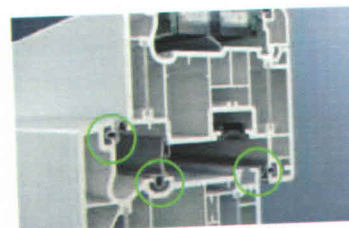

Jó tudni: a SCHÜCO Alu Inside energiatakarékos ablakok és azok egyedi kiegészítői hosszú évek után is alig igényelnek karbantartást, emellett könnyen tisztíthatók. A profilok felülete magas fényű, színálló, a SCHÜCO VarioTec vasalati elemek és a kilincsek korrózióállóak. Így Ön biztos lehet abban, hogy az új, az Ön igényeihez igazított SCHÜCO Alu Inside energiatakarékos ablakokban sokáig örömet fogja lelni.

A profilrendszer 3 tömítési szintje a legmagasabb lakókomfortot garantálja – optimális védelmet nyújt a zaj, a huzat és a nedvesség ellen.