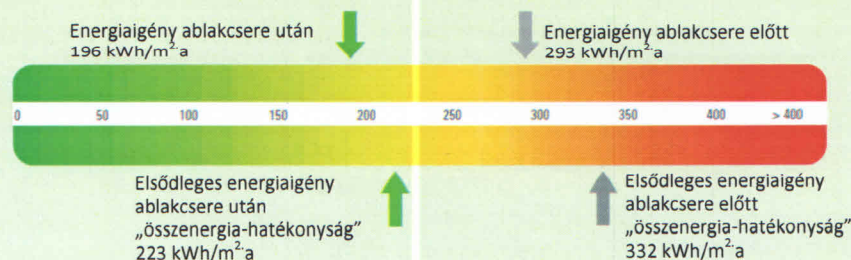

Energiagény ablakcsere előtt és után

Példa: Egy hagyományos családi ház Németországban a '80-as évekből

Egy kb. 148 m²-es hasznos alapterületű családi ház és egy kb. 20 m²-es ablakfelület esetében ez mintegy 33%-os fűtőanyag-, illetve 1441 l fűtőolaj-megtakarítást jelenthet évente.

Zöld technológia a Kék Bolygóért
Napenergia-hasznosító rendszerek

Green Technology for the Blue Planet
Clean Energy from Solar and Windows

SCHÜCO
ALUKÖNIGSTAHL